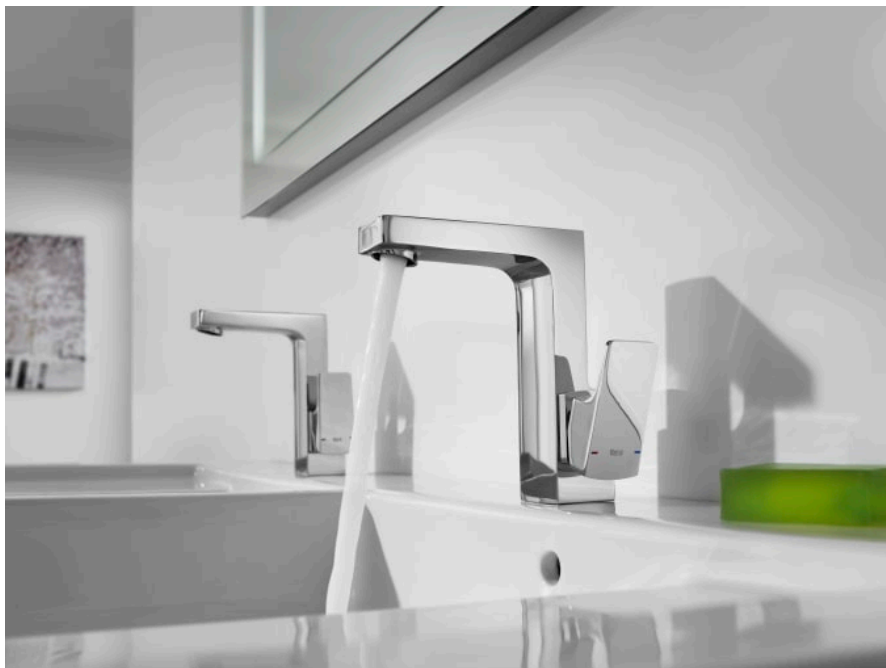

L90

Baterie pentru duș, montată pe perete

PRE (FĂRĂ TVA) (FĂRĂ TVA)

1.567,00 LEI

SCHIȚE TEHNICE

CARACTERISTICI

Finisaj: Crom

Locație de aplicare: Duș, Duș

Mounting type: Montat pe perete

Tip mixer: Cu monocomandă

Evershine

SoftTurn®

L90

Angajat să creeze perfecțiunea unui finisaj care ne atrage într-un univers al tehnologiei. Unghiurile, liniile drepte și planurile urmează același tipar în această colecție. Colecția reprezintă o propunere într-un stil unic și este recomandată în special iubitorilor de creații inspirate din viața urbană.