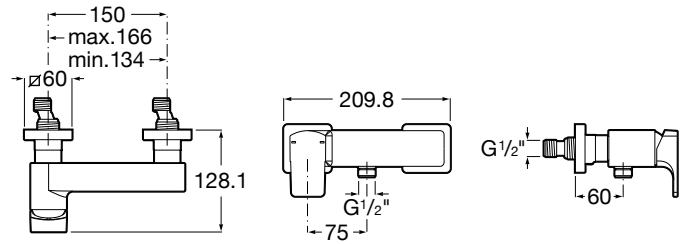

L90

Baterie pentru duș, montată pe perete

PRE (FĂRĂ TVA) (FĂRĂ TVA)

1.567,00 LEI

SCHIȚE TEHNICE

CARACTERISTICI

Finisaj: Crom

Locație de aplicare: Duș, Duș

Mounting type: Montat pe perete

Tip mixer: Cu monocomandă

Evershine

SoftTurn®

L90

Angajat să creeze perfecțiunea unui finisaj care ne atrage într-un univers al tehnologiei. Unghiurile, liniile drepte și planurile urmează același tipar în această colecție. Colecția reprezintă o propunere într-un stil unic și este recomandată în special iubitorilor de creații inspirate din viața urbană.